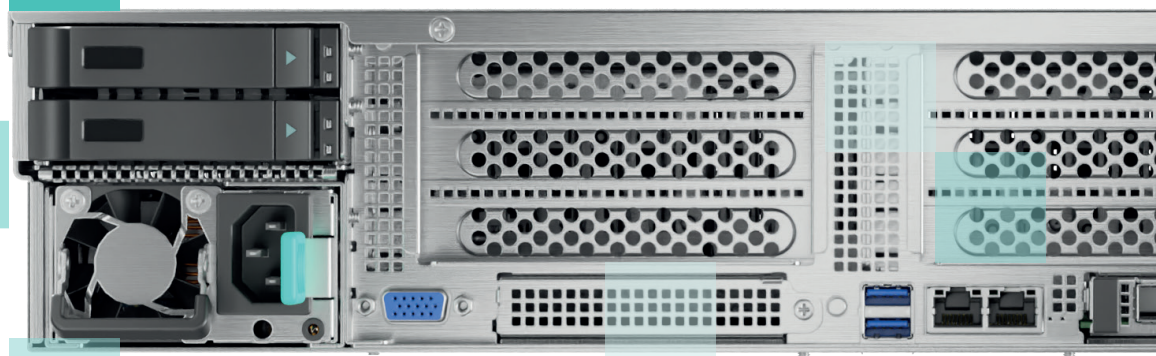

СЕРВЕР AQserv T50 D224AC

- Сервер высокой плотности для предприятий и центров обработки данных с идеальным сочетанием производительности и емкости хранения в платформе форм фактора 2U
- Надежная аппаратная платформа для поставщиков услуг Everything as a Service (XaaS)
- Универсальное решение для широкого спектра корпоративных и промышленных задач с возможностью подобрать оптимальную конфигурацию

Обеспечьте оптимальную работу ваших корпоративных и промышленных задач.

Сервер AQserv T50 D224AC подходит для компаний, которым требуется высокая производительность и возможность адаптации конфигурации для решения задач любой сложности.

Высокая производительность бизнес-приложений также достигается за счет периферийных узлов, а именно 32 слотов памяти DDR4-3200, 128 линий PCIe Gen4 и поддержки до 16 NVMe накопителей в сбалансированной и симметричной сетевой конфигурации.

Высокопроизводительный и надежный сервер на базе процессоров Xeon Scalable 3-го поколения, позволяющий гибкое конфигурирование под задачу.

Процессор	2 x Xeon Scalable Gen3
Оперативная память	32 x RDIMM DDR4-3200
Макс. объем оперативной памяти	4 ТБ (8 ТБ - требуется валидация)
Подсистема хранения данных	26 x SFF с горячей заменой (или 28 x SFF с горячей заменой опция)
Слоты расширения	2 x PCIe x8 Gen4 FH 3/4L 4 x PCIe x8 Gen4 FHFL или 2 x PCIe x16 Gen4 FHFL 2 x OCP 3.0 SFF (PCIe x16 Gen4) 1 x PCIe x4 Gen3 или корзина на 2 x SFF (опция)
Сетевая подсистема	1 x 2.5 Гбит/с Base-T
Подсистема управления	ВМС Аквариус КОМАНДИР с выделенным портом управления 1000 Мбит/с Base-T Поддержка IPMI 2.0, Redfish, WebUI, KVMoIP, Remote media redirection
Блоки питания	2 x до 1600 Вт
Форм-фактор	2U
Гарантия	Стандартная гарантия 3 года